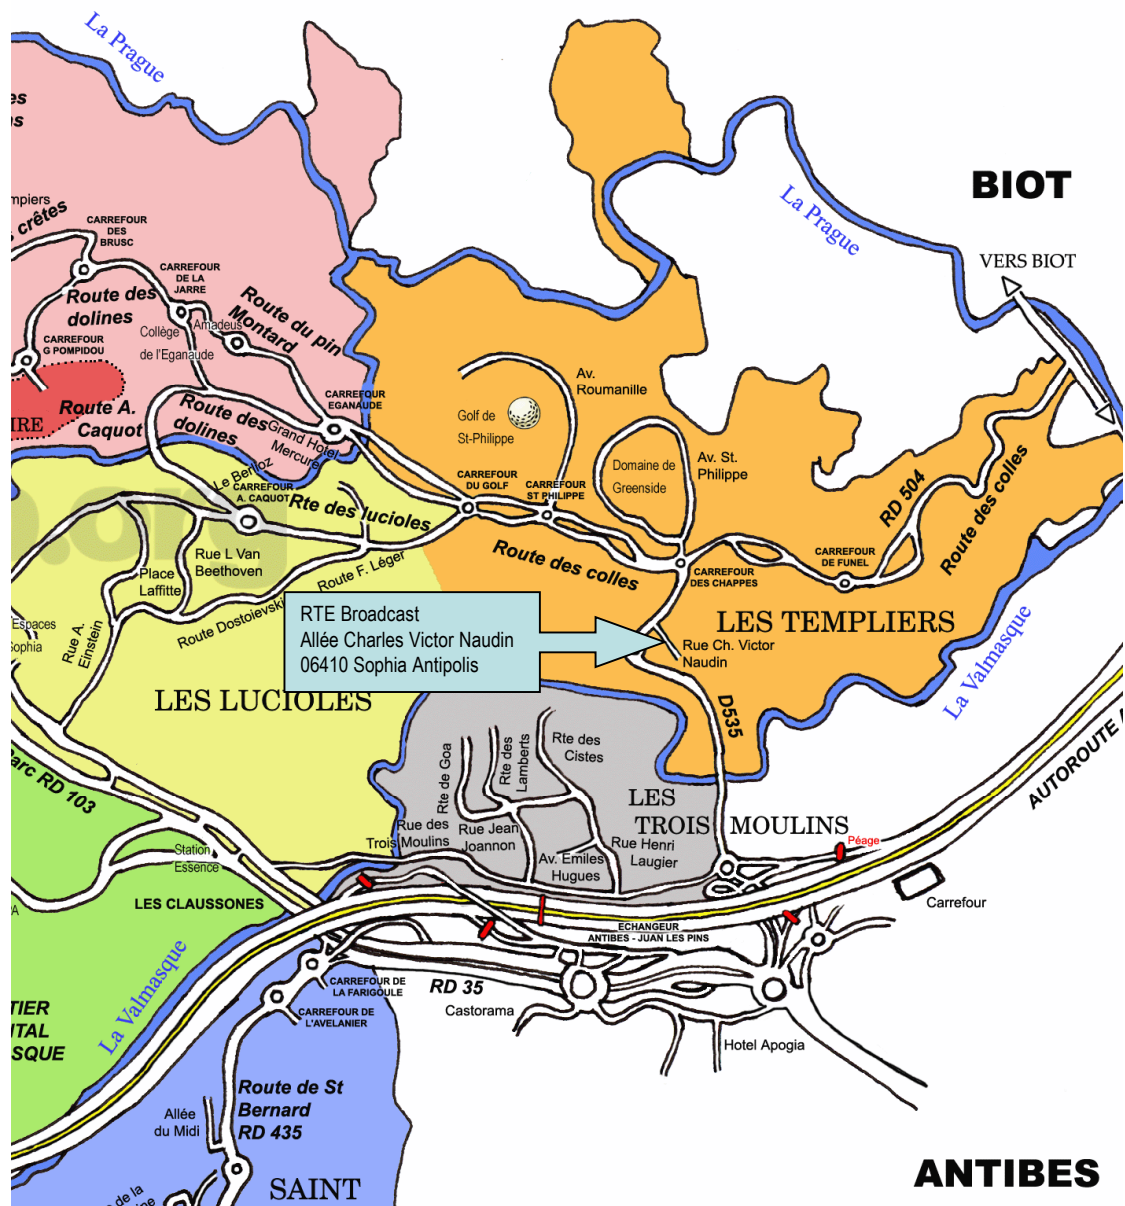

Plan d'accès RTE Broadcast

En venant de Nice ou de l'aéroport :

Sortir de l'autoroute à l'accès N° 44

Prendre sur la droite direction Super Antibes – Trois Moulins,

Au 1er rond point prendre direction BIOT

Au 2ième rond point prendre à droite

100mètres après le 2ième rond point prendre à droite Allée Charles Victor Naudin, (panneau Compagnie Générale des Eaux)

RTE se trouve au fond de l'allée sur la gauche

En venant de Marseille ou de Lyon :

Sortir de l'autoroute à l'accès N° 44

Suivre la direction Antibes (pendant environ 1Km)

Au carrefour (magasin Decathlon) prendre la direction Super Antibes

Au 1er rond point prendre direction BIOT